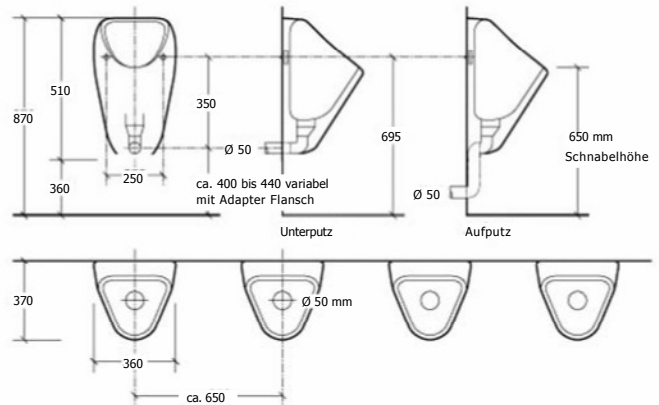

Montagezeichnung

Produktbeschreibung

Urinal für **KI-Ventil** Verschluss-technik basierend auf Membrantechnologie. **Ohne Wasser**. Reinigung nur durch Besprühen mit dem KI-bioaktiv-Reiniger. Wasserloses Urinalbecken aus Sanitärkeramik, weiß, sehr hochwertige Ausführung. Deutsches Markenfabrikat.

Dank der speziellen Dauerbeschichtung wird hier ein hoher Perleffekt erzielt. Die Beschaffenheit gewährleistet einfachste Reinigung. Dieses Becken erfüllt sämtliche Ansprüche und eignet sich bestens für Anlagen mit sehr hohem Benutzeraufkommen.

Zum Betrieb benötigen Sie:

- **KI-Ventil** (je nach Beanspruchung ca. 8.000 - 20.000 Benutzungen) -
- **KI-bioaktiv-Reiniger** (1 Liter ergibt ca. 21 Liter Reinigungslösung) -
- **KI-Ring** (sorgt für angenehmen Duft und reinigt zusätzlich das KI-Ventil)

Die Funktionalität ist auf einfachste Handhabung ausgelegt und von jeder Reinigungskraft ausführbar!

* ERNST Modell / Artikel Urinal 8000 ist mit 2800 baugleich

Montagehinweise

Die angegebenen Anschlussmaße beziehen sich auf bauseits vorbereitete wandbündige Steckmuffe DN 50 mit Lippendichtung. Anschluss am Entwässerungssystem nur mit Keramik Anschluss Stutzen! z.B. V&B Art. Nr. 99820000 oder Marley Art. Nr. 093048, nicht im Lieferumfang enthalten!

Montagezeit ca. 20 Minuten pro Becken (Gewicht ca. 13 kg). Befestigungsmaterial im Lieferumfang enthalten.

Schnabel	Benutzerguppe	Mitte-Ablauf-Höhe ab OKFFB
520 mm	Kinder von 8 bis 10 Jahren	270 bis 310 mm
570 mm	Kinder von 11 bis 14 Jahren	320 bis 360 mm
650 mm	ab 15 Jahren und Erwachsene	400 bis 440 mm
700 mm	empfohlener Standard	450 bis 500 mm

Technische Änderungen vorbehalten.
Alle Maße sind zu prüfen. Die Montage kann von jedem Installateur ausgeführt werden.

servicefreundlich

ohne Wasser

Zubehör

Art.-Nr. 80101064

KI-Ventil
Art.-Nr. 80101064

Art.-Nr. 80101063

KI-Ring
Art.-Nr. 80101063

sorgt für angenehmen Duft und reinigt zusätzlich das KI-Ventil

Art.-Nr. 80101066

KI-Service Schlüssel
Art.-Nr. 80101066

zum hygienischen Heraus-schrauben verbrauchter KI-Ventile

Art.-Nr. 80101072

KI-bioaktiv-Reiniger
Art.-Nr. 80101072

10 Liter Kanister

Art.-Nr. 80101079

KI-Starter-Set
Art.-Nr. 80101079

3x KI-Ventil, 1x KI-Service Schlüssel, 3x KI-Reinigungsring, 1x 1 Liter KI-bioaktiv-Reiniger, 1x Sprühflasche leer, 1x Reinigungsanleitung, 1x KI-Ventil-Wechselanleitung

Art.-Nr. 80101078

Set mit 3x 1 Liter + Sprühflasche wird im Verhältnis 1:20 mit Wasser verdünnt und reinigt die wasserlosen Urinale mikrobiologisch